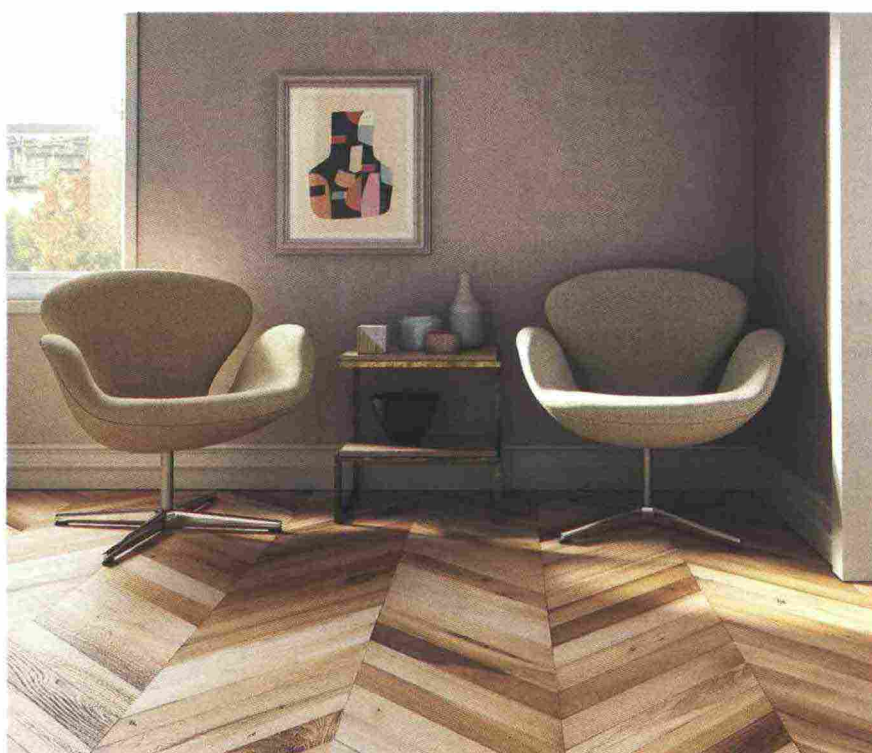

➤ IN MULTISTRATO

Il parquet più diffuso è il prefinito, solitamente costituito da 2 o 3 strati.

- Di questi, il primo è quello definito "nobile", in legno massiccio e più pregiato (per esempio il rovere) che, in base alla normativa, non dev'essere di spessore inferiore a 2,5 mm.

- Nel parquet a due strati, la parte inferiore fa da supporto; può essere in legno (per esempio betulla) o a base di legno.

- Il tipo a 3 strati, oltre allo strato nobile, prevede un supporto centrale in legno o a base di legno e uno strato inferiore (detto anche "di bilanciamento"), in legno massiccio, anche di specie diversa.

- Il parquet prefinito, a 2 o 3 strati, non viene trattato in opera (per esempio tramite carteggiatura, levigatura e verniciatura) perché già pronto da posare. È calpestabile in breve tempo.

- Può inoltre essere applicato direttamente sul pavimento esistente, che deve essere però in buone condizioni. Vanno inoltre eliminate le finiture superficiali per rendere il piano di posa "aggrappante" per il nuovo pavimento.

Il parquet a due strati **Formpark di Bauwerk**

(www.bauwerk-parkett.com/it)

interpreta gli schemi di posa classici con il formato quadrato. Le tavole sono disegnate in modo da ottenere **5 combinazioni di posa differenti**, sono disponibili in 3 tonalità rovere e misurano 65 x 13 cm (spessore 11 mm). Al mq costano 123 euro.

Fa parte della **Collezione Signature di Woodco** (www.woodco.it) il parquet a 3 strati in noce cammello realizzata con listelli tagliati con inclinazione di 45°. In **finitura spazzolata**, rifinita con vernice opaca, misura 61 x 9 cm. Prezzo da rivenditore.